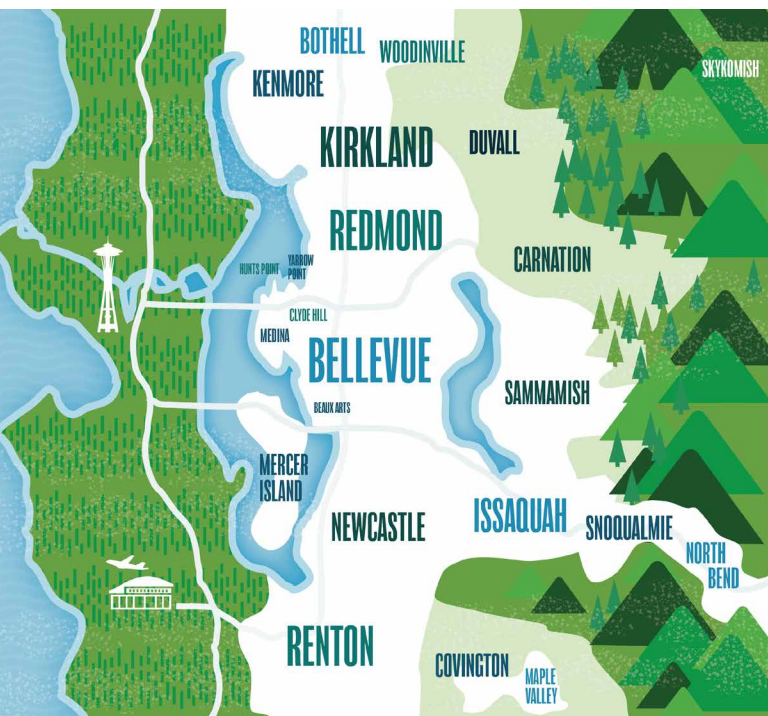

OneEastside SPARK

*Center for Business
Resilience and Innovation*

OneEastside SPARK cung cấp nhiều nguồn trợ giúp phù hợp với nhu cầu của các cơ sở tiểu thương nghiệp hoặc tổ chức bất vụ lợi ở quận East King County.

Cơ sở tiểu thương nghiệp hoặc tổ chức bất vụ lợi của quý vị đang tìm các nguồn trợ giúp hỗ trợ hoặc phục hồi?

OneEastside SPARK là nguồn trợ giúp mới cho quận East King County. Chúng tôi cung cấp nhiều công cụ và dịch vụ miễn phí hoặc giá rẻ để giúp các tổ chức trong quá trình hồi phục và tiếp tục phát triển bền vững qua sự hợp tác với 23 thành phố và thị trấn tại quận East King County.